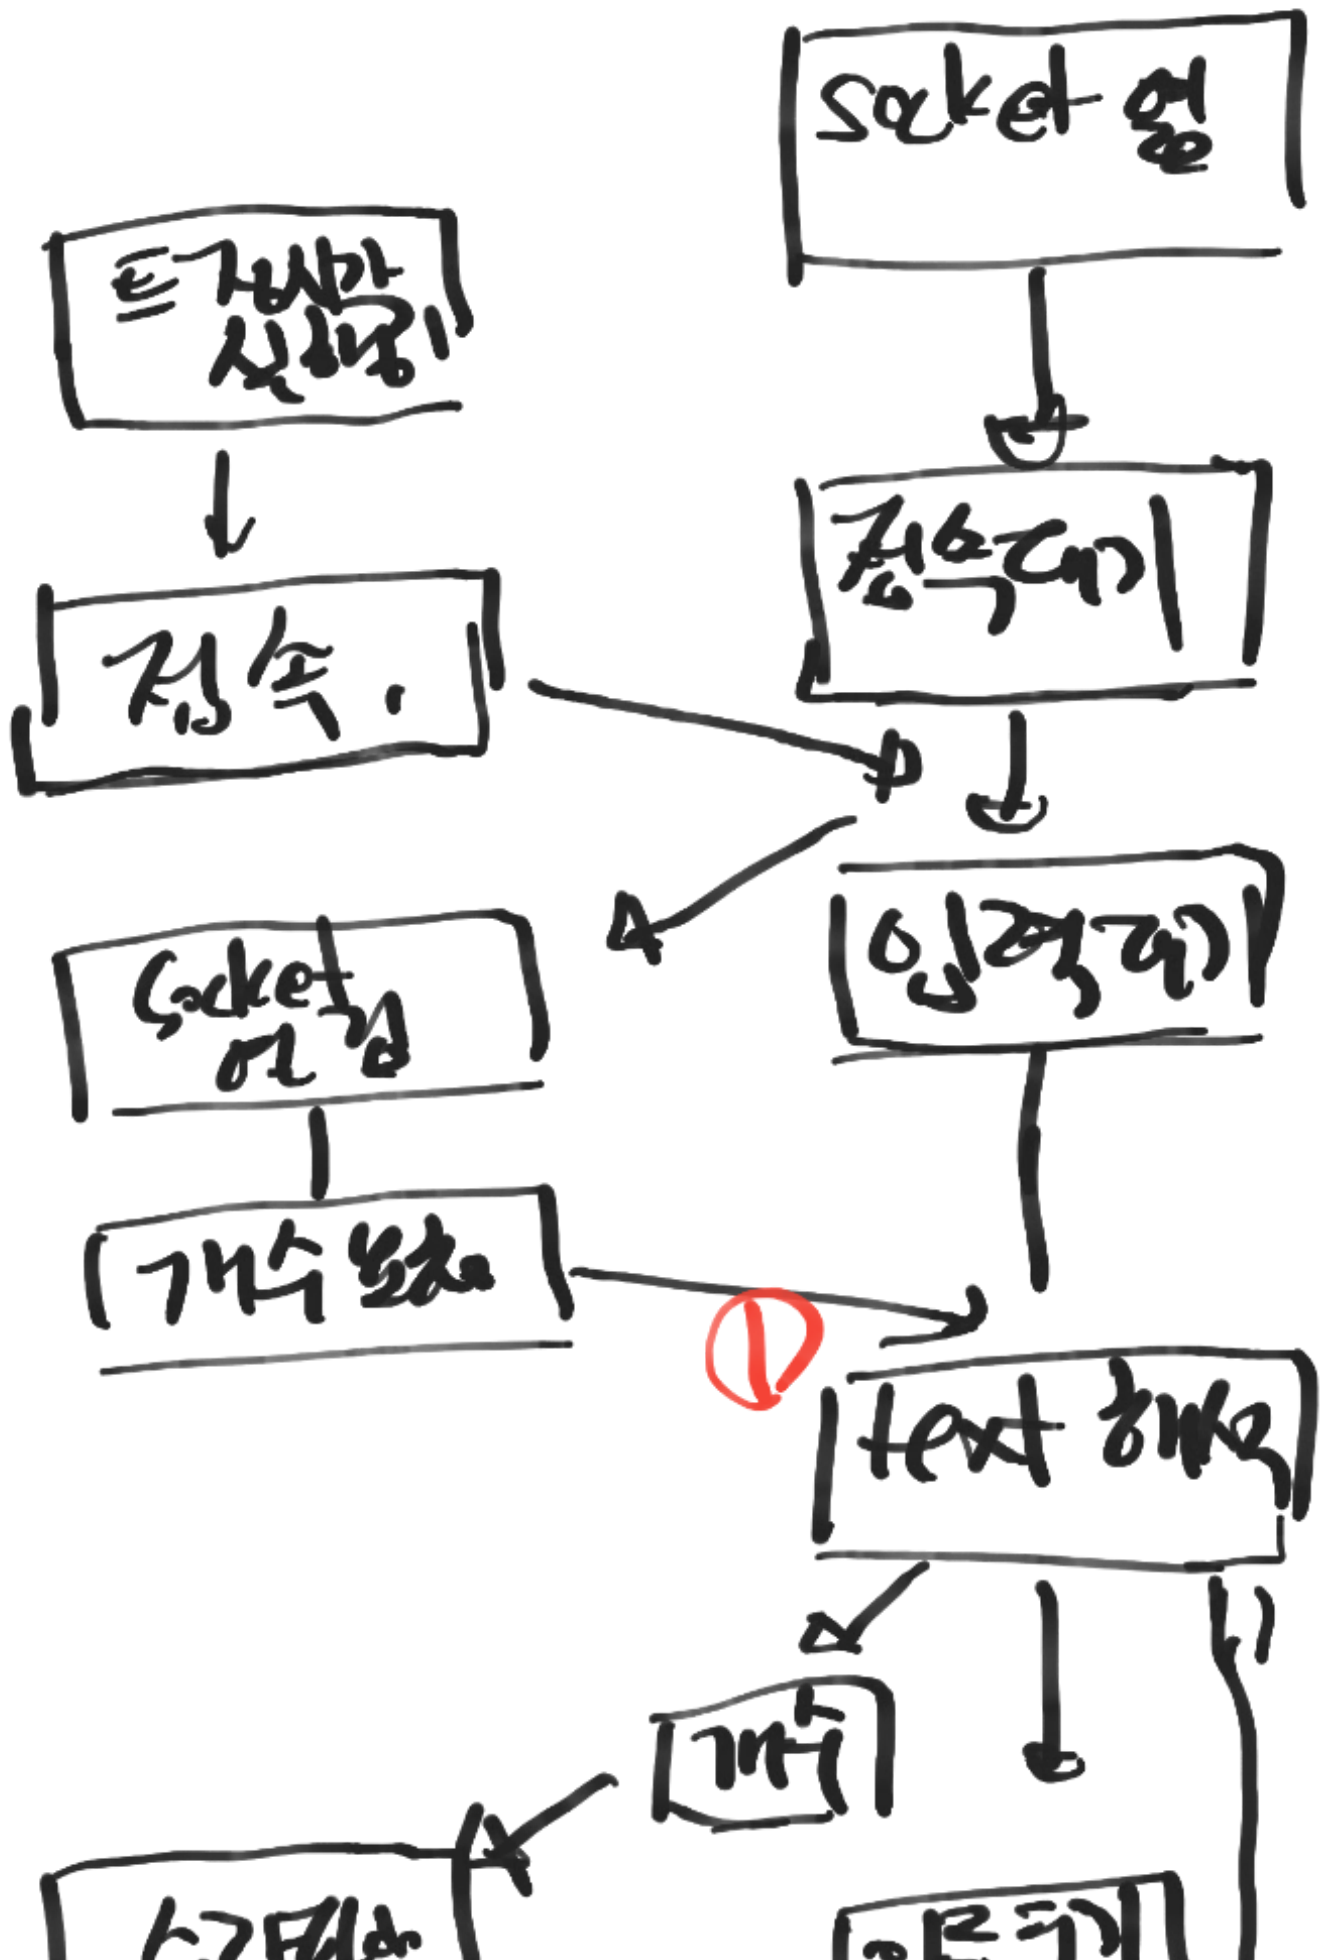

client

Server

1 48 17 1

1 48 17 1  
전능

이날의 일  
야동, 귀  
로차

①

이날의 전능  
이 공가

①